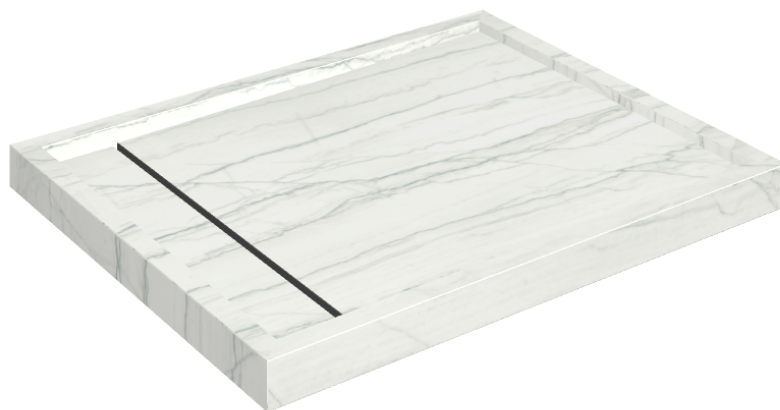

Cod. art.: 620820000002

Diamond

Shower Tray 100

**Rivestimento del
prodotto**Charme Advance
Platinum White
Naturale

I colori e le altre caratteristiche estetiche delle piastrelle presenti nelle illustrazioni presenti sul sito sono puramente indicativi. Guarda sempre i campioni di persona prima dell'acquisto.