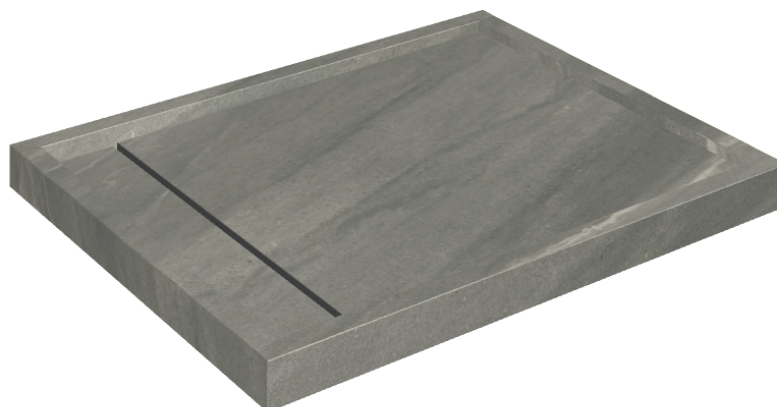

SCHEMA DI CONFIGURAZIONE

Cod. art.: 620820000002

Diamond

Shower Tray 100

Rivestimento del
prodottoMetropolis Graphite
Dark Naturale

I colori e le altre caratteristiche estetiche delle piastrelle presenti nelle illustrazioni presenti sul sito sono puramente indicativi. Guarda sempre i campioni di persona prima dell'acquisto.