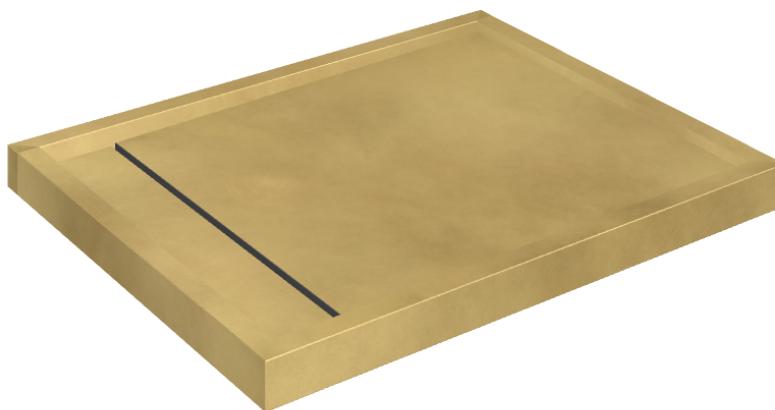

Cod. art.: 620820000002

Diamond

Shower Tray 100

Rivestimento del
prodotto

Continuum Brass
Gold Lappato

I colori e le altre caratteristiche estetiche delle piastrelle presenti nelle illustrazioni presenti sul sito sono puramente indicativi. Guarda sempre i campioni di persona prima dell'acquisto.