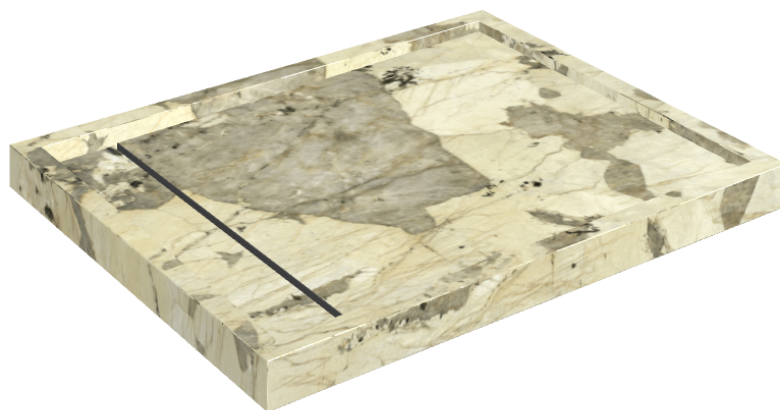

SCHEDA DI CONFIGURAZIONE

Cod. art.: 620820000002

Diamond

Shower Tray 100

**Rivestimento del
prodotto**Eternum Volcano
Naturale

I colori e le altre caratteristiche estetiche delle piastrelle presenti nelle illustrazioni presenti sul sito sono puramente indicativi. Guarda sempre i campioni di persona prima dell'acquisto.