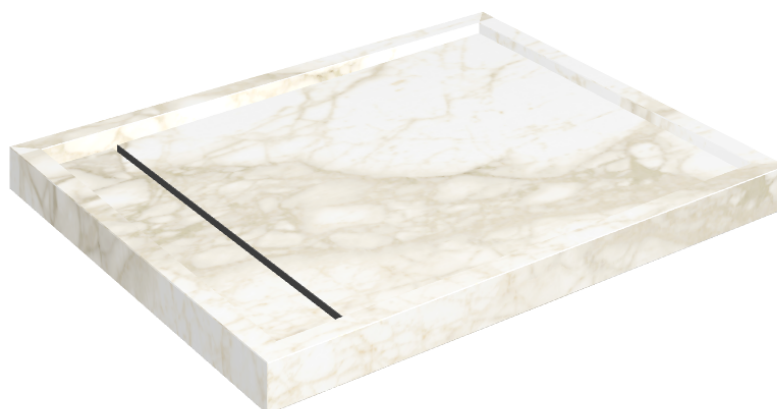

SCHEMA DI CONFIGURAZIONE

Cod. art.: 620820000002

Diamond

Shower Tray 100

Rivestimento del
prodotto

Eternum Carrara Lux

I colori e le altre caratteristiche estetiche delle piastrelle presenti nelle illustrazioni presenti sul sito sono puramente indicativi. Guarda sempre i campioni di persona prima dell'acquisto.