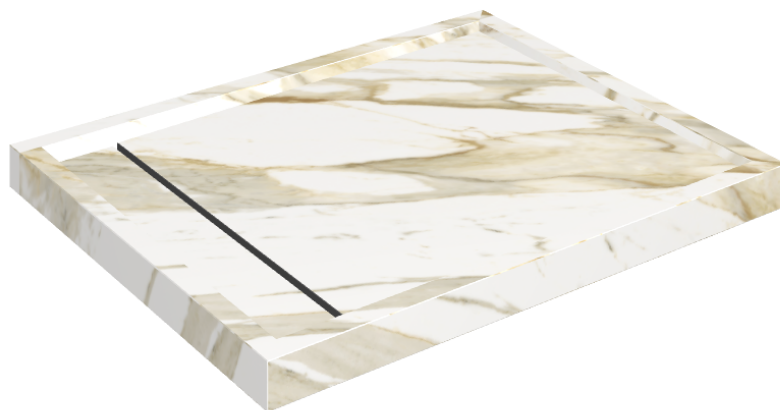

# Diamond

## Shower Tray 100

**Rivestimento del  
prodotto**Stellaris Calacatta  
Gold Naturale

I colori e le altre caratteristiche estetiche delle piastrelle presenti nelle illustrazioni presenti sul sito sono puramente indicativi. Guarda sempre i campioni di persona prima dell'acquisto.