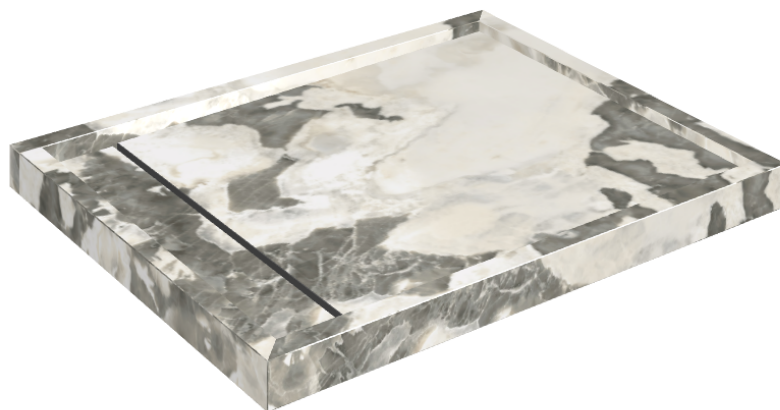

SCHEDA DI CONFIGURAZIONE

Cod. art.: 620820000002

Diamond

Shower Tray 100

**Rivestimento del
prodotto**Stellaris Dover Light
Naturale

I colori e le altre caratteristiche estetiche delle piastrelle presenti nelle illustrazioni presenti sul sito sono puramente indicativi. Guarda sempre i campioni di persona prima dell'acquisto.