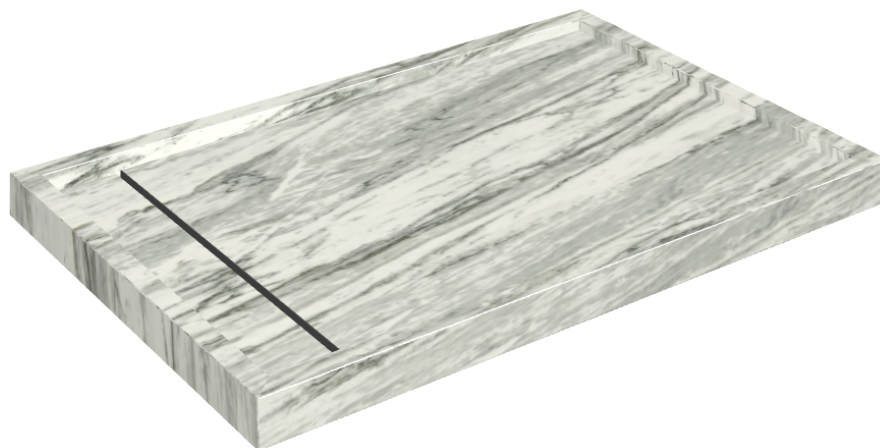

SCHEMA DI CONFIGURAZIONE

Cod. art.: 620820000003

Diamond

Shower Tray 120

Rivestimento del
prodottoSkyfall Bianco
Paradiso Naturale

I colori e le altre caratteristiche estetiche delle piastrelle presenti nelle illustrazioni presenti sul sito sono puramente indicativi. Guarda sempre i campioni di persona prima dell'acquisto.