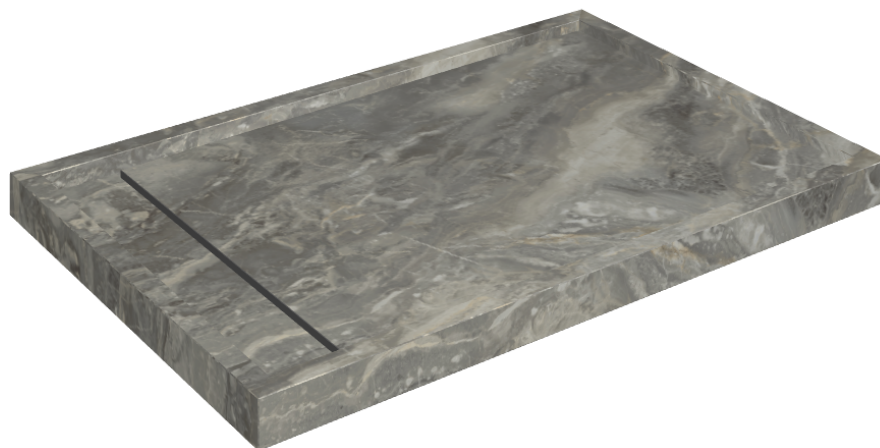

SCHEDA DI CONFIGURAZIONE

Cod. art.: 620820000003

Diamond

Shower Tray 120

Rivestimento del
prodotto

Charme Deluxe Grigio
Orobico Naturale

I colori e le altre caratteristiche estetiche delle piastrelle presenti nelle illustrazioni presenti sul sito sono puramente indicativi. Guarda sempre i campioni di persona prima dell'acquisto.