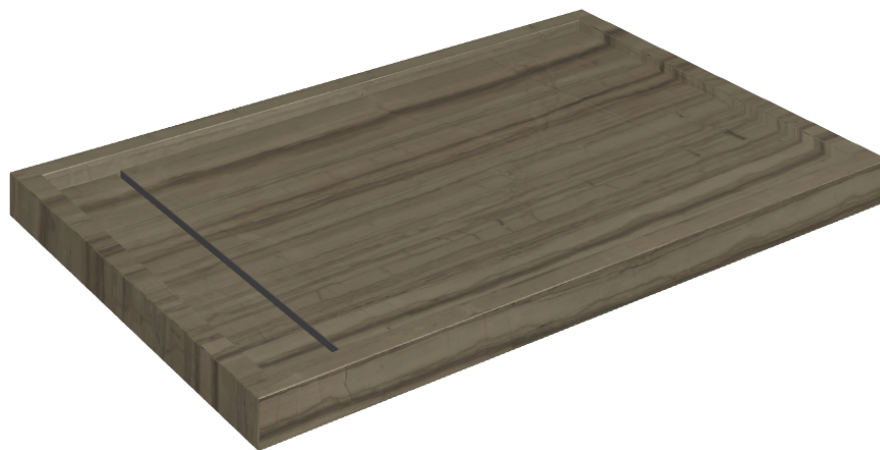

SCHEMA DI CONFIGURAZIONE

Cod. art.: 620820000003

Diamond

Shower Tray 120

Rivestimento del
prodottoCharme Advance
Elegant Brown Lux

I colori e le altre caratteristiche estetiche delle piastrelle presenti nelle illustrazioni presenti sul sito sono puramente indicativi. Guarda sempre i campioni di persona prima dell'acquisto.