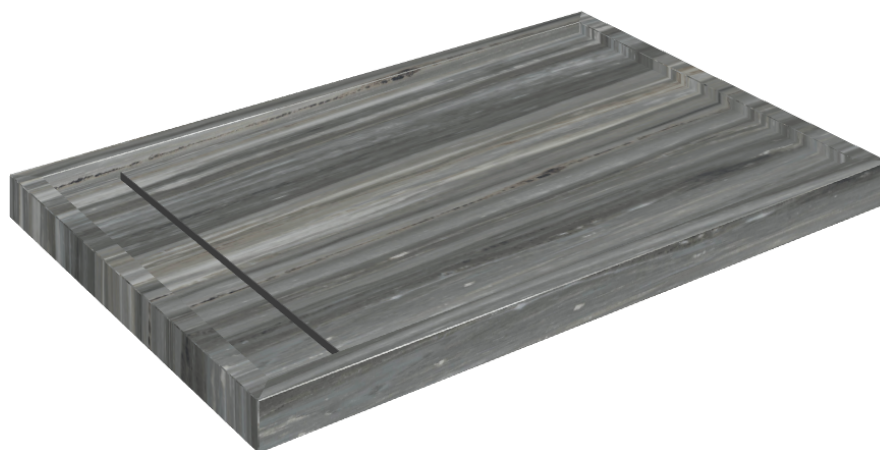

SCHEMA DI CONFIGURAZIONE

Cod. art.: 620820000003

Diamond

Shower Tray 120

Rivestimento del
prodottoCharme Advance
Palissandro Dark Lux

I colori e le altre caratteristiche estetiche delle piastrelle presenti nelle illustrazioni presenti sul sito sono puramente indicativi. Guarda sempre i campioni di persona prima dell'acquisto.