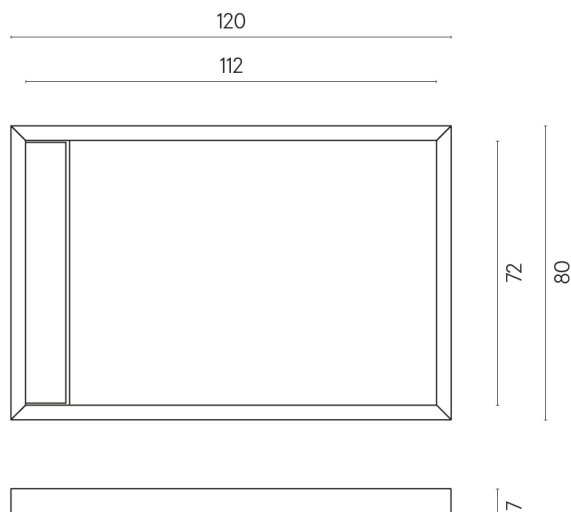

Cod. art.: 620820000003

Diamond

Shower Tray 120

Rivestimento del
prodotto
Metropolis Arcadia
Brown Naturale

I colori e le altre caratteristiche estetiche delle piastrelle presenti nelle illustrazioni presenti sul sito sono puramente indicativi. Guarda sempre i campioni di persona prima dell'acquisto.