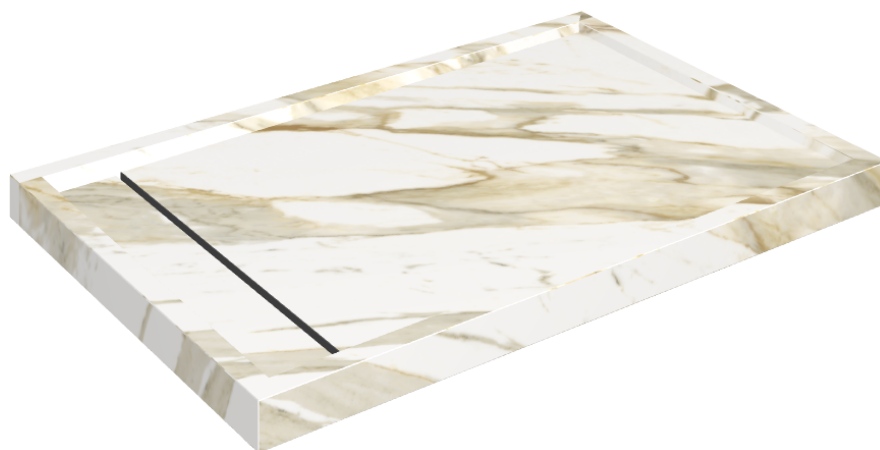

# Diamond

## Shower Tray 120

Rivestimento del  
prodotto

Stellaris Calacatta  
Gold Naturale

I colori e le altre caratteristiche estetiche delle piastrelle presenti nelle illustrazioni presenti sul sito sono puramente indicativi. Guarda sempre i campioni di persona prima dell'acquisto.