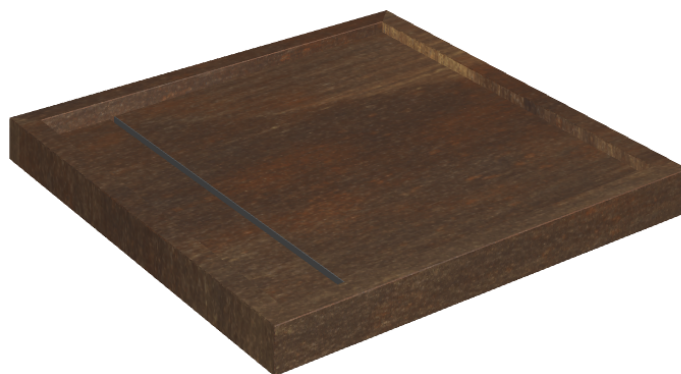

Cod. art.: 620820000001

Diamond

Shower Tray 80

**Rivestimento del
prodotto**Surface Corten
Naturale

I colori e le altre caratteristiche estetiche delle piastrelle presenti nelle illustrazioni presenti sul sito sono puramente indicativi. Guarda sempre i campioni di persona prima dell'acquisto.