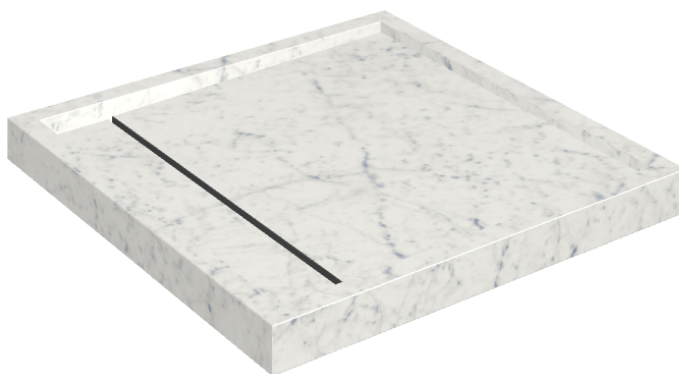

Cod. art.:

620820000001

Diamond

Shower Tray 80

Rivestimento del
prodotto

Charme Extra Carrara
Naturale

I colori e le altre caratteristiche estetiche delle piastrelle presenti nelle illustrazioni presenti sul sito sono puramente indicativi. Guarda sempre i campioni di persona prima dell'acquisto.