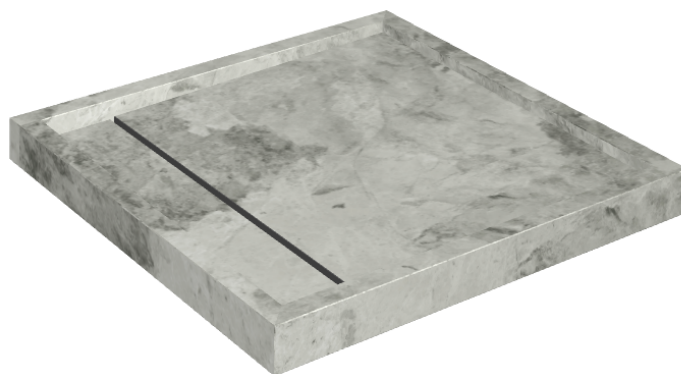

# Diamond

## Shower Tray 80

**Rivestimento del  
prodotto**Charme Extra Silver  
Naturale

I colori e le altre caratteristiche estetiche delle piastrelle presenti nelle illustrazioni presenti sul sito sono puramente indicativi. Guarda sempre i campioni di persona prima dell'acquisto.