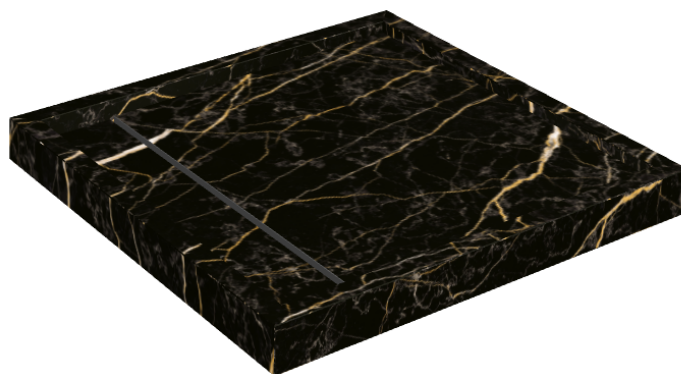

SCHEMA DI CONFIGURAZIONE

Cod. art.: 620820000001

Diamond

Shower Tray 80

Rivestimento del
prodottoCharme Extra Laurent
Naturale

I colori e le altre caratteristiche estetiche delle piastrelle presenti nelle illustrazioni presenti sul sito sono puramente indicativi. Guarda sempre i campioni di persona prima dell'acquisto.