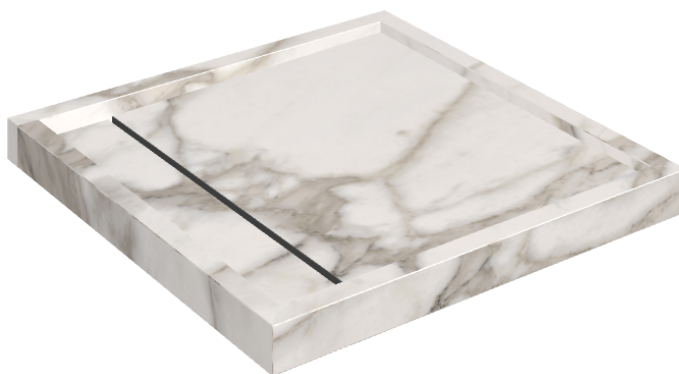

SCHEDA DI CONFIGURAZIONE

Cod. art.: 620820000001

Diamond

Shower Tray 80

**Rivestimento del
prodotto**Charme Evo
Calacatta Naturale

I colori e le altre caratteristiche estetiche delle piastrelle presenti nelle illustrazioni presenti sul sito sono puramente indicativi. Guarda sempre i campioni di persona prima dell'acquisto.