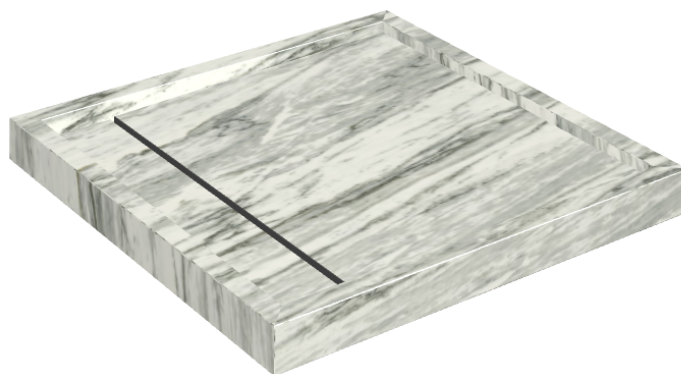

Cod. art.:

620820000001

Diamond

Shower Tray 80

**Rivestimento del
prodotto**Skyfall Bianco
Paradiso Naturale

I colori e le altre caratteristiche estetiche delle piastrelle presenti nelle illustrazioni presenti sul sito sono puramente indicativi. Guarda sempre i campioni di persona prima dell'acquisto.