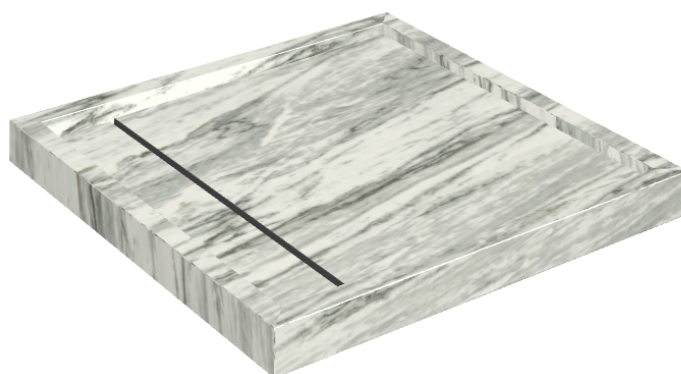

Cod. art.: 620820000001

Diamond

Shower Tray 80

Rivestimento del
prodotto

Skyfall Bianco
Paradiso Naturale

I colori e le altre caratteristiche estetiche delle piastrelle presenti nelle illustrazioni presenti sul sito sono puramente indicativi. Guarda sempre i campioni di persona prima dell'acquisto.