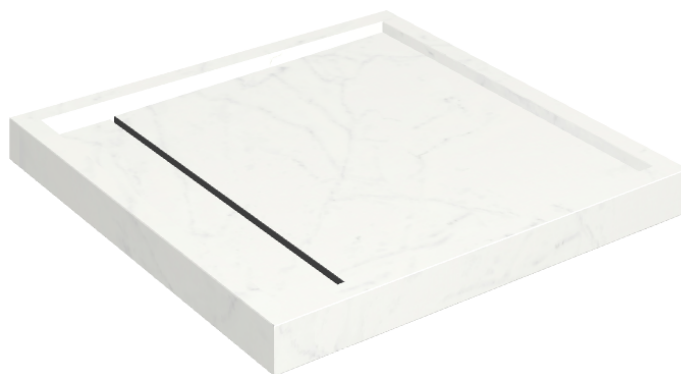

Cod. art.: 620820000001

Diamond

Shower Tray 80

**Rivestimento del
prodotto**Charme Deluxe
Bianco Michelangelo
Naturale

I colori e le altre caratteristiche estetiche delle piastrelle presenti nelle illustrazioni presenti sul sito sono puramente indicativi. Guarda sempre i campioni di persona prima dell'acquisto.