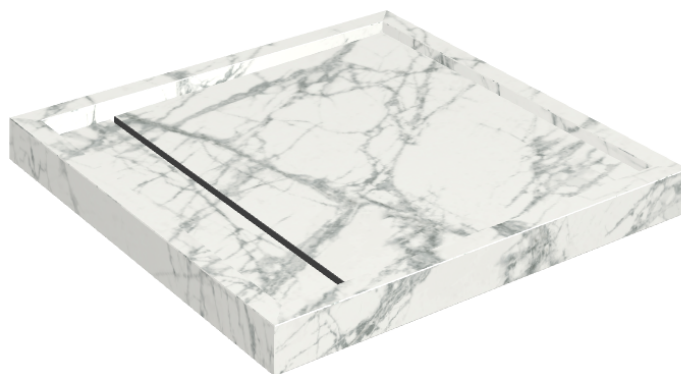

Cod. art.:

620820000001

Diamond

Shower Tray 80

**Rivestimento del
prodotto**Charme Deluxe
Invisible White
Naturale

I colori e le altre caratteristiche estetiche delle piastrelle presenti nelle illustrazioni presenti sul sito sono puramente indicativi. Guarda sempre i campioni di persona prima dell'acquisto.