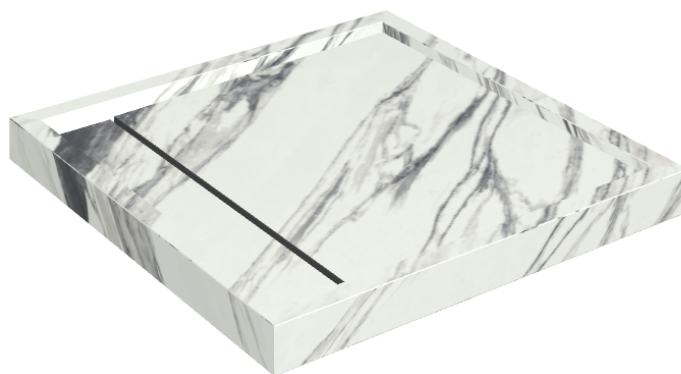

Cod. art.:

620820000001

Diamond

Shower Tray 80

**Rivestimento del
prodotto**Charme Deluxe
Statuario Fantastico
Naturale

I colori e le altre caratteristiche estetiche delle piastrelle presenti nelle illustrazioni presenti sul sito sono puramente indicativi. Guarda sempre i campioni di persona prima dell'acquisto.