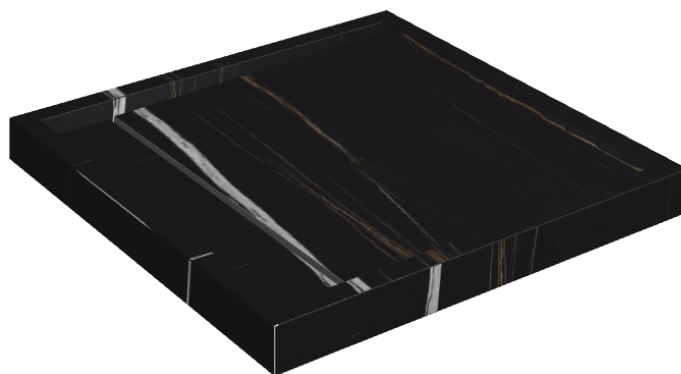

# Diamond

## Shower Tray 80

**Rivestimento del  
prodotto**Charme Deluxe  
Sahara Noir Naturale

I colori e le altre caratteristiche estetiche delle piastrelle presenti nelle illustrazioni presenti sul sito sono puramente indicativi. Guarda sempre i campioni di persona prima dell'acquisto.