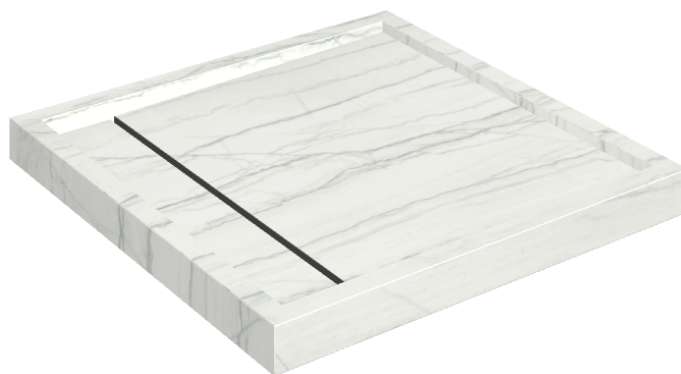

# Diamond

## Shower Tray 80

**Rivestimento del prodotto**Charme Advance  
Platinum White  
Naturale

I colori e le altre caratteristiche estetiche delle piastrelle presenti nelle illustrazioni presenti sul sito sono puramente indicativi. Guarda sempre i campioni di persona prima dell'acquisto.