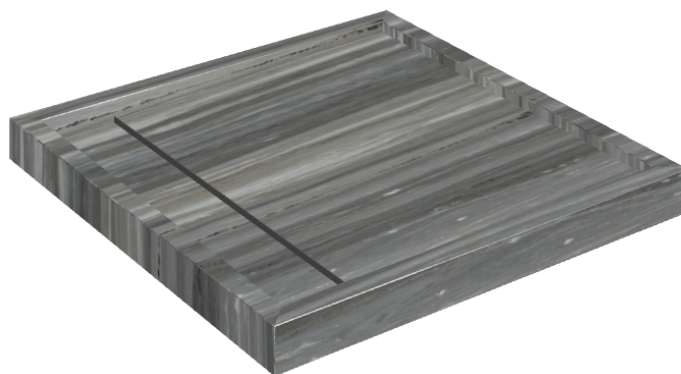

SCHEMA DI CONFIGURAZIONE

Cod. art.: 620820000001

Diamond

Shower Tray 80

**Rivestimento del
prodotto**Charme Advance
Palissandro Dark Lux

I colori e le altre caratteristiche estetiche delle piastrelle presenti nelle illustrazioni presenti sul sito sono puramente indicativi. Guarda sempre i campioni di persona prima dell'acquisto.