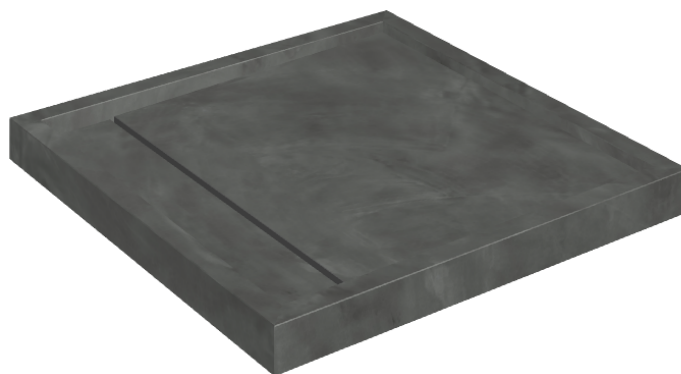

SCHEMA DI CONFIGURAZIONE

Cod. art.: 620820000001

Diamond

Shower Tray 80

Rivestimento del
prodottoContinuum Petrol
Naturale

I colori e le altre caratteristiche estetiche delle piastrelle presenti nelle illustrazioni presenti sul sito sono puramente indicativi. Guarda sempre i campioni di persona prima dell'acquisto.