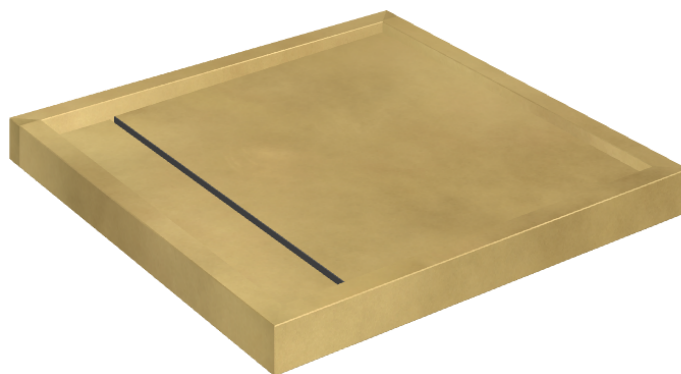

# Diamond

## Shower Tray 80

**Rivestimento del  
prodotto**Continuum Brass  
Gold Lappato

I colori e le altre caratteristiche estetiche delle piastrelle presenti nelle illustrazioni presenti sul sito sono puramente indicativi. Guarda sempre i campioni di persona prima dell'acquisto.