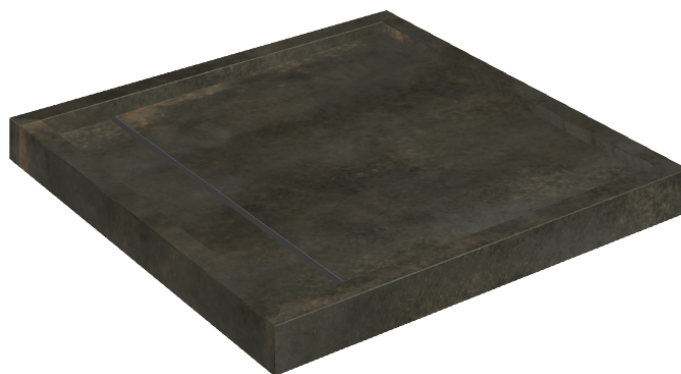

SCHEDA DI CONFIGURAZIONE

Cod. art.: 620820000001

Diamond

Shower Tray 80

Rivestimento del
prodottoContinuum Brass
Dark Lappato

I colori e le altre caratteristiche estetiche delle piastrelle presenti nelle illustrazioni presenti sul sito sono puramente indicativi. Guarda sempre i campioni di persona prima dell'acquisto.