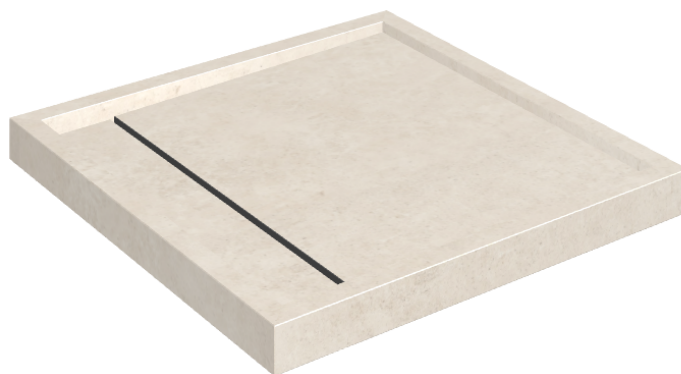

# Diamond

## Shower Tray 80

Rivestimento del  
prodottoEternum Snow  
Naturale

I colori e le altre caratteristiche estetiche delle piastrelle presenti nelle illustrazioni presenti sul sito sono puramente indicativi. Guarda sempre i campioni di persona prima dell'acquisto.