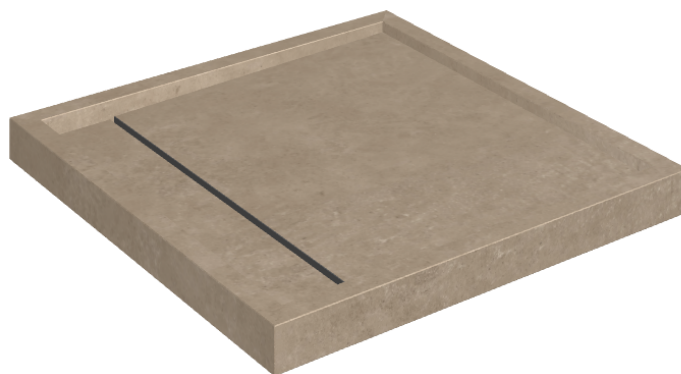

Cod. art.: 620820000001

Diamond

Shower Tray 80

**Rivestimento del
prodotto**Eternum Gold
Naturale

I colori e le altre caratteristiche estetiche delle piastrelle presenti nelle illustrazioni presenti sul sito sono puramente indicativi. Guarda sempre i campioni di persona prima dell'acquisto.