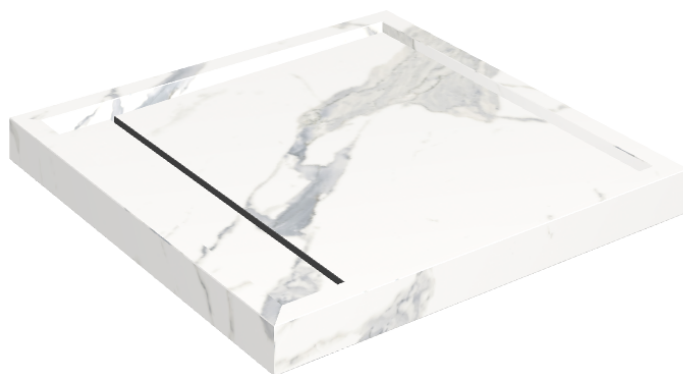

SCHEMA DI CONFIGURAZIONE

Cod. art.: 620820000001

Diamond

Shower Tray 80

**Rivestimento del
prodotto**Stellaris Statuario
White Naturale

I colori e le altre caratteristiche estetiche delle piastrelle presenti nelle illustrazioni presenti sul sito sono puramente indicativi. Guarda sempre i campioni di persona prima dell'acquisto.