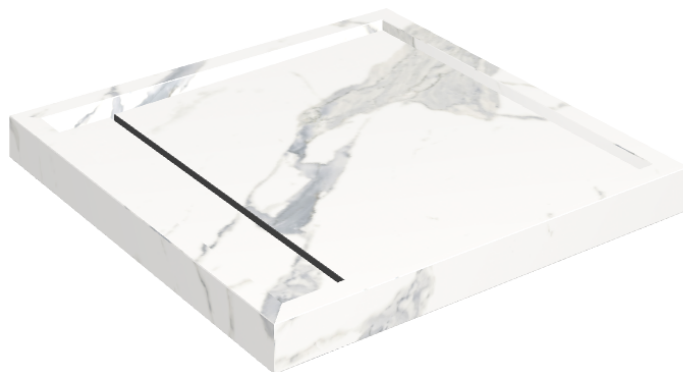

SCHEDA DI CONFIGURAZIONE

Cod. art.: 620820000001

Diamond

Shower Tray 80

**Rivestimento del
prodotto**Stellaris Statuario
White Naturale

I colori e le altre caratteristiche estetiche delle piastrelle presenti nelle illustrazioni presenti sul sito sono puramente indicativi. Guarda sempre i campioni di persona prima dell'acquisto.