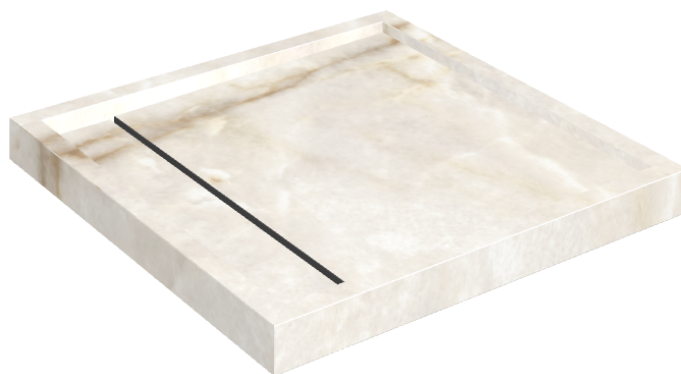

SCHEDA DI CONFIGURAZIONE

Cod. art.: 620820000001

Diamond

Shower Tray 80

**Rivestimento del
prodotto**Stellaris Crystal Pure
Naturale

I colori e le altre caratteristiche estetiche delle piastrelle presenti nelle illustrazioni presenti sul sito sono puramente indicativi. Guarda sempre i campioni di persona prima dell'acquisto.