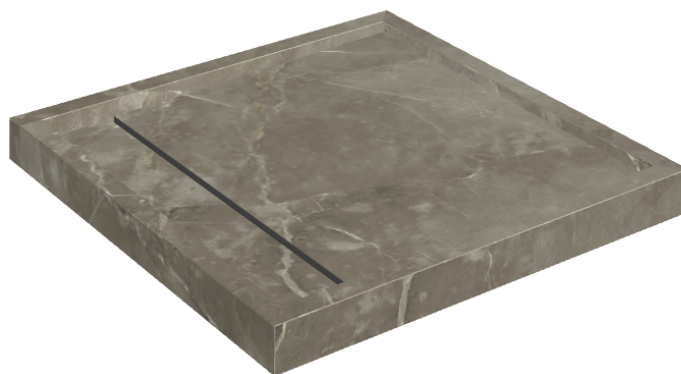

# Diamond

## Shower Tray 80

**Rivestimento del  
prodotto**Stellaris Tuscania  
Grey Naturale

I colori e le altre caratteristiche estetiche delle piastrelle presenti nelle illustrazioni presenti sul sito sono puramente indicativi. Guarda sempre i campioni di persona prima dell'acquisto.