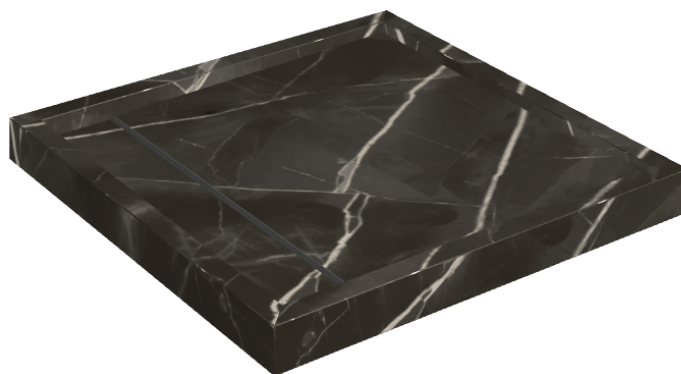

Cod. art.: 620820000001

Diamond

Shower Tray 80

**Rivestimento del
prodotto**Stellaris Absolut Black
Naturale

I colori e le altre caratteristiche estetiche delle piastrelle presenti nelle illustrazioni presenti sul sito sono puramente indicativi. Guarda sempre i campioni di persona prima dell'acquisto.