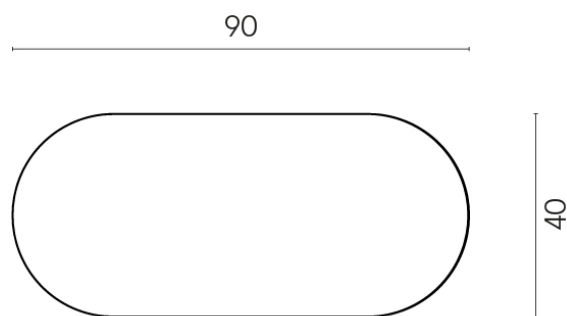

SCHEDA DI CONFIGURAZIONE

Cod. art.: 620840000001

Lounge

Side Table 90

Rivestimento del
prodotto

Charme Extra Atlantic
Naturale

I colori e le altre caratteristiche estetiche delle piastrelle presenti nelle illustrazioni presenti sul sito sono puramente indicativi. Guarda sempre i campioni di persona prima dell'acquisto.