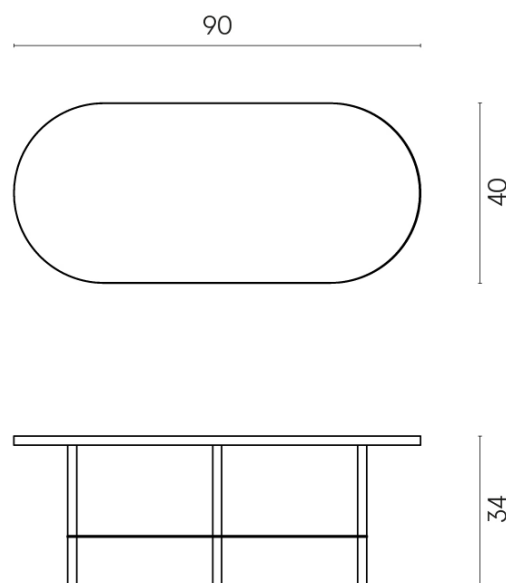

SCHEDA DI CONFIGURAZIONE

Cod. art.: 620840000001

Lounge

Side Table 90

Rivestimento del
prodottoCharme Evo
Calacatta Naturale

I colori e le altre caratteristiche estetiche delle piastrelle presenti nelle illustrazioni presenti sul sito sono puramente indicativi. Guarda sempre i campioni di persona prima dell'acquisto.