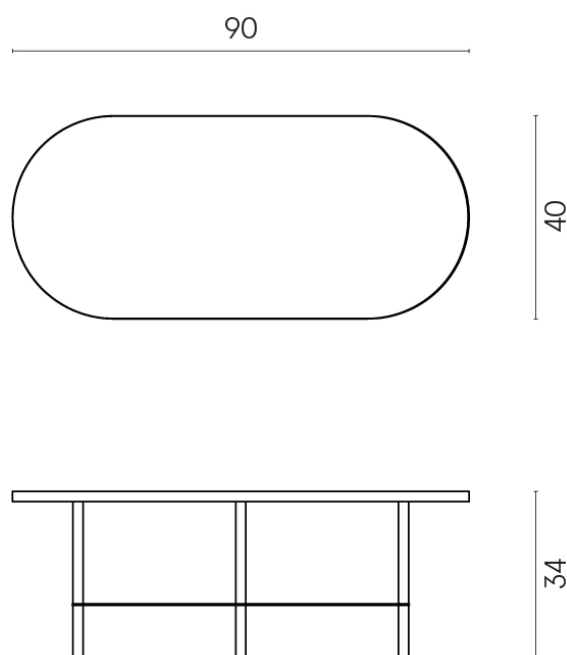

SCHEMA DI CONFIGURAZIONE

Cod. art.: 620840000001

Lounge

Side Table 90

Rivestimento del
prodotto
Surface Sun Cerato

I colori e le altre caratteristiche estetiche delle piastrelle presenti nelle illustrazioni presenti sul sito sono puramente indicativi. Guarda sempre i campioni di persona prima dell'acquisto.