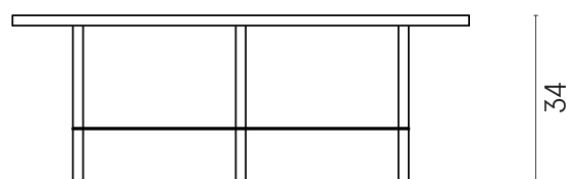

SCHEDA DI CONFIGURAZIONE

Cod. art.: 620840000001

Lounge

Side Table 90

Rivestimento del
prodotto

Charme Deluxe
Bianco Michelangelo
Naturale

I colori e le altre caratteristiche estetiche delle piastrelle presenti nelle illustrazioni presenti sul sito sono puramente indicativi. Guarda sempre i campioni di persona prima dell'acquisto.