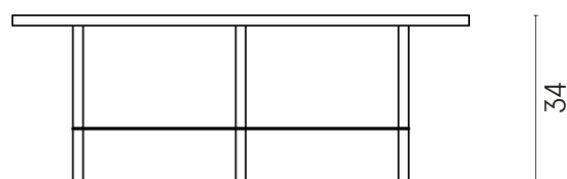

SCHEDA DI CONFIGURAZIONE

Cod. art.: 620840000001

Lounge

Side Table 90

Rivestimento del prodotto

Charme Advance Silk
Grey Cerato

I colori e le altre caratteristiche estetiche delle piastrelle presenti nelle illustrazioni presenti sul sito sono puramente indicativi. Guarda sempre i campioni di persona prima dell'acquisto.