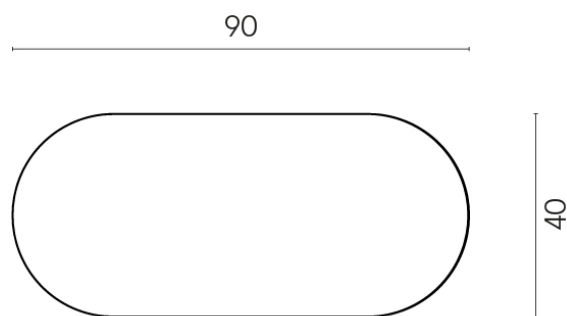

SCHEDA DI CONFIGURAZIONE

Cod. art.: 620840000001

Lounge

Side Table 90

Rivestimento del prodotto

Charme Advance Silk
Grey Cerato

I colori e le altre caratteristiche estetiche delle piastrelle presenti nelle illustrazioni presenti sul sito sono puramente indicativi. Guarda sempre i campioni di persona prima dell'acquisto.