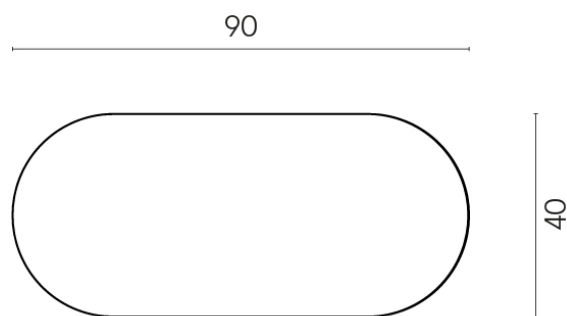

SCHEDA DI CONFIGURAZIONE

Cod. art.: 620840000001

Lounge

Side Table 90

Rivestimento del prodotto

Charme Advance
Elegant Brown Lux

I colori e le altre caratteristiche estetiche delle piastrelle presenti nelle illustrazioni presenti sul sito sono puramente indicativi. Guarda sempre i campioni di persona prima dell'acquisto.