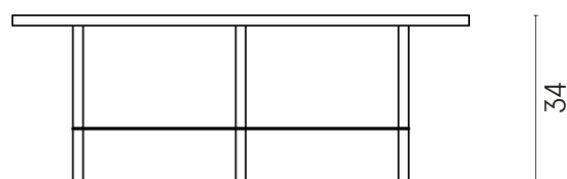

SCHEDA DI CONFIGURAZIONE

Cod. art.: 620840000001

Lounge

Side Table 90

Rivestimento del prodotto

Charme Advance
Elegant Brown Lux

I colori e le altre caratteristiche estetiche delle piastrelle presenti nelle illustrazioni presenti sul sito sono puramente indicativi. Guarda sempre i campioni di persona prima dell'acquisto.