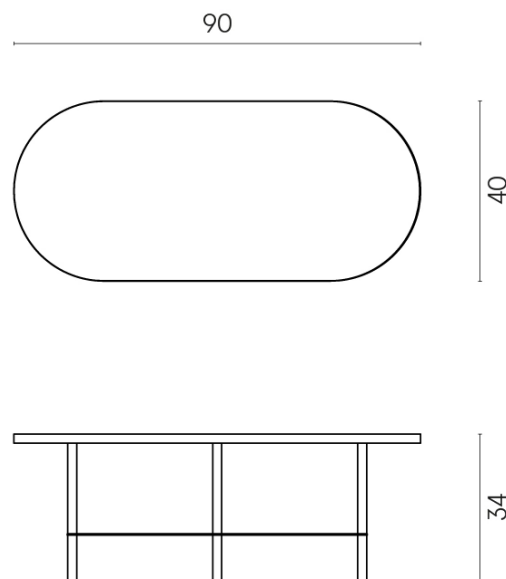

SCHEMA DI CONFIGURAZIONE

Cod. art.: 620840000001

Lounge

Side Table 90

Rivestimento del
prodotto
Metropolis Arcadia
Brown Naturale

I colori e le altre caratteristiche estetiche delle piastrelle presenti nelle illustrazioni presenti sul sito sono puramente indicativi. Guarda sempre i campioni di persona prima dell'acquisto.