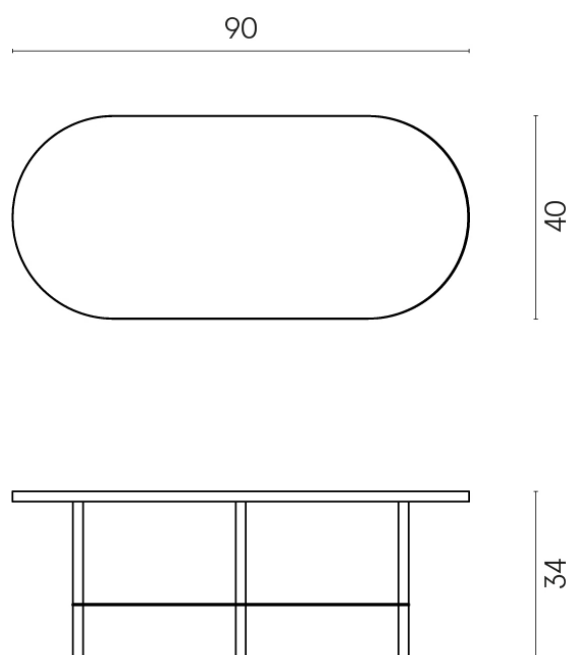

SCHEDA DI CONFIGURAZIONE

Cod. art.: 620840000001

Lounge

Side Table 90

Rivestimento del
prodotto
Metropolis Imperial
Black Naturale

I colori e le altre caratteristiche estetiche delle piastrelle presenti nelle illustrazioni presenti sul sito sono puramente indicativi. Guarda sempre i campioni di persona prima dell'acquisto.