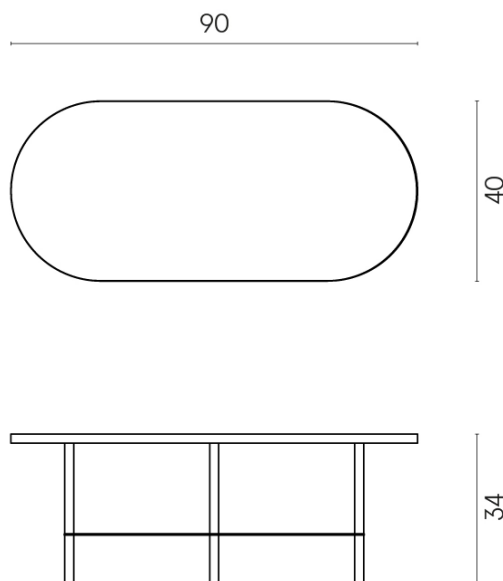

Cod. art.:

620840000001

Lounge

Side Table 90

Rivestimento del
prodotto

Continuum Pure
Naturale

I colori e le altre caratteristiche estetiche delle piastrelle presenti nelle illustrazioni presenti sul sito sono puramente indicativi. Guarda sempre i campioni di persona prima dell'acquisto.