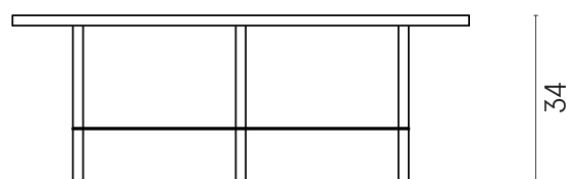

SCHEDA DI CONFIGURAZIONE

Cod. art.: 620840000001

Lounge

Side Table 90

Rivestimento del
prodotto

Continuum Brass
Dark Lappato

I colori e le altre caratteristiche estetiche delle piastrelle presenti nelle illustrazioni presenti sul sito sono puramente indicativi. Guarda sempre i campioni di persona prima dell'acquisto.