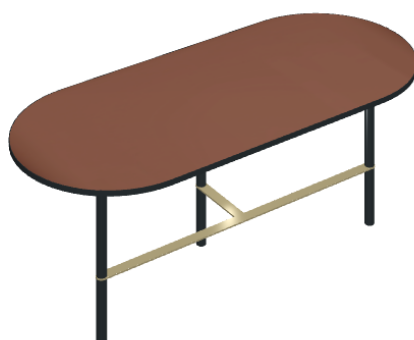

SCHEMA DI CONFIGURAZIONE

Cod. art.: 620840000001

Lounge

Side Table 90

Rivestimento del
prodottoEternum Glass Coral
Lux

I colori e le altre caratteristiche estetiche delle piastrelle presenti nelle illustrazioni presenti sul sito sono puramente indicativi. Guarda sempre i campioni di persona prima dell'acquisto.