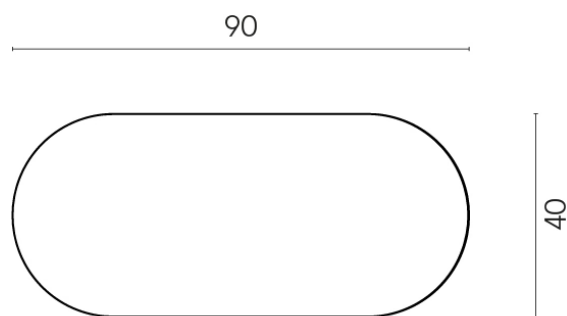

SCHEDA DI CONFIGURAZIONE

Cod. art.: 620840000001

Lounge

Side Table 90

Rivestimento del
prodotto

Stellaris Crystal Pure
Naturale

I colori e le altre caratteristiche estetiche delle piastrelle presenti nelle illustrazioni presenti sul sito sono puramente indicativi. Guarda sempre i campioni di persona prima dell'acquisto.