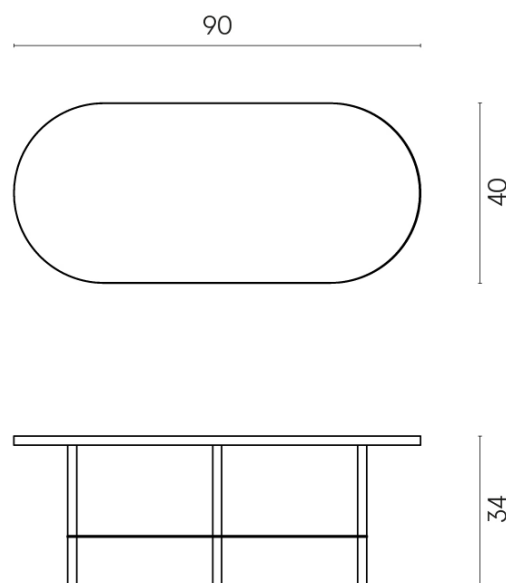

SCHEDA DI CONFIGURAZIONE

Cod. art.: 620840000001

Lounge

Side Table 90

Rivestimento del
prodotto

Stellaris Elegant Silver
Naturale

I colori e le altre caratteristiche estetiche delle piastrelle presenti nelle illustrazioni presenti sul sito sono puramente indicativi. Guarda sempre i campioni di persona prima dell'acquisto.