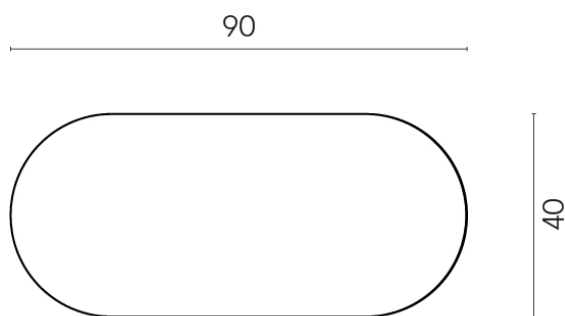

Cod. art.:

620840000001

Lounge

Side Table 90

Rivestimento del
prodotto

Stellaris Madagascar
Dark Naturale

I colori e le altre caratteristiche estetiche delle piastrelle presenti nelle illustrazioni presenti sul sito sono puramente indicativi. Guarda sempre i campioni di persona prima dell'acquisto.