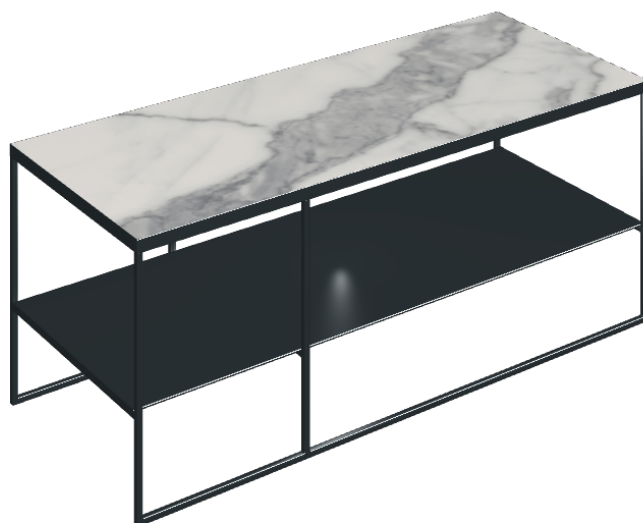

Cod. art.: 620840000005

Square

Side Table 100

**Rivestimento del
prodotto**Charme Evo Statuario
Naturale

I colori e le altre caratteristiche estetiche delle piastrelle presenti nelle illustrazioni presenti sul sito sono puramente indicativi. Guarda sempre i campioni di persona prima dell'acquisto.