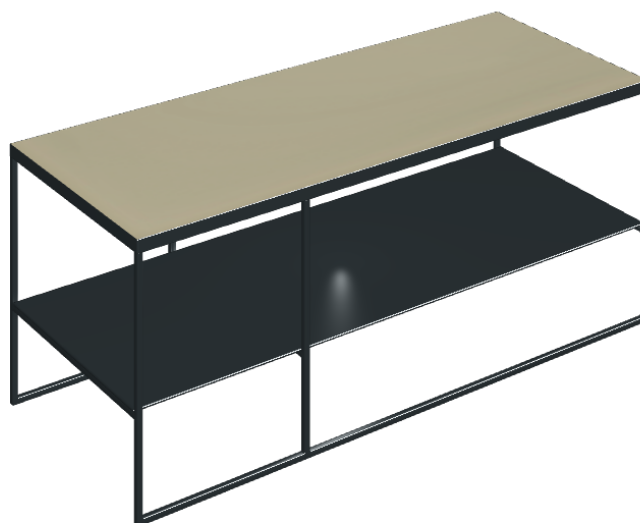

SCHEDA DI CONFIGURAZIONE

Cod. art.: 620840000005

Square

Side Table 100

**Rivestimento del
prodotto**Metropolis Glass Sand
Lux

I colori e le altre caratteristiche estetiche delle piastrelle presenti nelle illustrazioni presenti sul sito sono puramente indicativi. Guarda sempre i campioni di persona prima dell'acquisto.